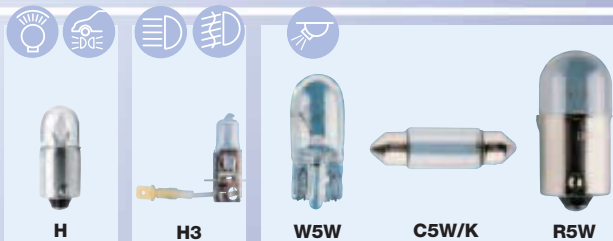

Luz de placa

Luz trasera

Luz galibo

Tabla de Aplicaciones

MARCA	VERSION	AÑOS										
ALFA												
147	Todas las versiones	04	▶	H7 / H7	H1	1034		7506-A	7506	2825	N/D	
156	Confort Piel A	04	▶	H7 / H1	H1	1034		7506-A	7506	2825	N/D	
156	Confort, Elegance, Deportivo	04	▶	H7 / H1	H1	1034		7506-A	7506	2825	N/D	
AUDI												
A3 (Xenón)	Todas las versiones	99	▶	D1S / H1	N/D	158	2825	7507-A	1057	N/D	N/D	
A3 (Halógeno)	Todas las versiones	99	▶	H7 / H1	N/D	158	2825	7507-A	1057	N/D	N/D	
A4	Todas las versiones	97	▶	H7-H7	H7	1034	2825	7506	7506	N/D	N/D	
A6 (Xenón)	Todas las versiones	98	▶	D2S / H1	N/D	1034	2825	7506	7506	N/D	N/D	
A8	4.2 Tiptronic Quatro	01	▶	9005-H1	H1	1034	2825	7506	7506	N/D	N/D	
A8 (Xenón)	4.2 Tiptronic Quatro	01	▶	D2S / H7	H1	1034	2825	7506	7506	N/D	N/D	
All Road Quattro (Xenón)	Todas las versiones	04	▶	D2S / H1	N/D	1034	2825	7506	7506	N/D	N/D	
TT (Xenón)	Todas las versiones	00	▶	D2S / H1	9005	1034	2825	64132	1034	N/D	N/D	
BMW												
Series 1	Todas las versiones	98	▶	D2R / D2R	H11	1034		7506	7506	N/D	N/D	
Series 3	320I,32IA	03	▶	D2S / H7	H11	1034		7506	7506	N/D	N/D	
Series 5	545I,545IA	03	▶	D2S / H7	H7	1034		7506	7506	N/D	N/D	
Series 5	530I,530IA	03	▶	D2S / H7	H11	1034		7506	7506	N/D	N/D	
Series 6	645CI	04	▶	D2S / H7	H11	Led		N/D	N/D	N/D	N/D	
Series 7 (Xenón)	745I,745LI A,760LI A	04	▶	D2S / H7	N/D	N/D		7506	N/D	N/D	N/D	
Series 7 (Halógeno)	745I,745LI A,760LI A	04	▶	H7 / H7	N/D	N/D		7506	N/D	N/D	N/D	
X3 (Xenón)	2,5 I-2,5 IA	04	▶	D2S / H7	H3	1034		7506	7506	N/D	N/D	
X3 (Halógeno)	2,5 I-2,5 IA	04	▶	H7 / H7	H3	1034		7506	7506	N/D	N/D	
X5	4,8IS-4,4 I	00	▶	D2S / H1	H11	1034		7506	7506	N/D	N/D	
CADILLAC												
CTS	A, Q, S	03	▶	D1S / 9005	9005	3157	2825	3156	3156	3156	N/D	
Escalade	ESV, EXT	01	▶	D1R / 9005	N/D	3157	2825	3157NA	3156	3156	N/D	
Escalade	Platinum	05	▶	D1R / 9005	889	3157	2825	3156	3156	3156	N/D	
Seville	STS	93	▶	D1S / 9005	N/D	3157		5156	3156	3156	N/D	
SRX	Todas las versiones	04	▶	9006 / 9005	H10	Led		3156	3156	3156	N/D	
STS	STS E Elegance	04	▶	D1S / 9005	9005	3157		3156	3156	3156	N/D	
XLR	XLR	04	▶	D1S / 9005	N/D	3157		5156	3156	3156	N/D	
CHRYSLER												
300M	Todas las Versiones	00	▶	9006 / 9005	H10	3157	0921	3156	3156	0158	N/D	
Cirrus	Todas las Versiones	96	01	9007	H10	3157		3156	3156	0158	N/D	
Crossfire	Todas las Versiones	04	▶	D2S	H10	3157		3156	3156	N/D	N/D	
Intrepid	Todas las Versiones	93	01	9007	N/D	3157		3156	3156	N/D	N/D	
Pacifica	FWD	04	▶	H7 / H7	H10	3157	2825	3156	0921	N/D	N/D	
Pacifica	FWD Equipada	04	▶	D2S / H7	H10	3157	2825	3156	0921	N/D	N/D	
PT Cruiser	Todas las Versiones	01	▶	9006 / 9005	H10	3157		3156	3156	0158	0158	
Town & Country	LX, Limited	97	▶	9007	9040	3157		3156	3156	0158	0158	
Voyager	Todas las Versiones	97		9007	H10	3157		3156	3156	0158	0158	
DODGE												
Atos	Todas las Versiones	01	▶	H4	N/D	7225		7506	7506	N/D	N/D	
Dakota 4X2 Pick Up		05	▶	9007	H10	3157		3156	3156	N/D	N/D	
Durango	Todas las Versiones	97	04	9007	880	3157		3156	3156	2825	N/D	
Durango	Todas las Versiones	05	▶	9007	H10	3157		3156	3156	N/D	N/D	
H100	Todas las Versiones	03	▶	H4	N/D	1034		1034	3156	N/D	N/D	
Neon	Todas las Versiones	◀	99	9004	880	3157		3157	3156	0158	0921	
Neon	Todas las Versiones	00	▶	9007	880	3157		3157	3156	0158	0921	
Ram Pick Up	Todas las Versiones	95	▶	9007	H10	3157		1157	1157	0158	N/D	
Ram Charger	Todas las Versiones	04	▶	9006 / 9005	H10	3157		3156	3156	N/D	N/D	
Ram Van	Todas las Versiones	04	▶	Unidad Sellada	N/D	1034		7506	7506	N/D	N/D	
Stratus	Todas las Versiones	95	▶	9007	H10	3157		3156	3156	0158	ND	
Verna	Todas las Versiones	04	▶	H4	H7	7225		7506	7506	N/D	N/D	